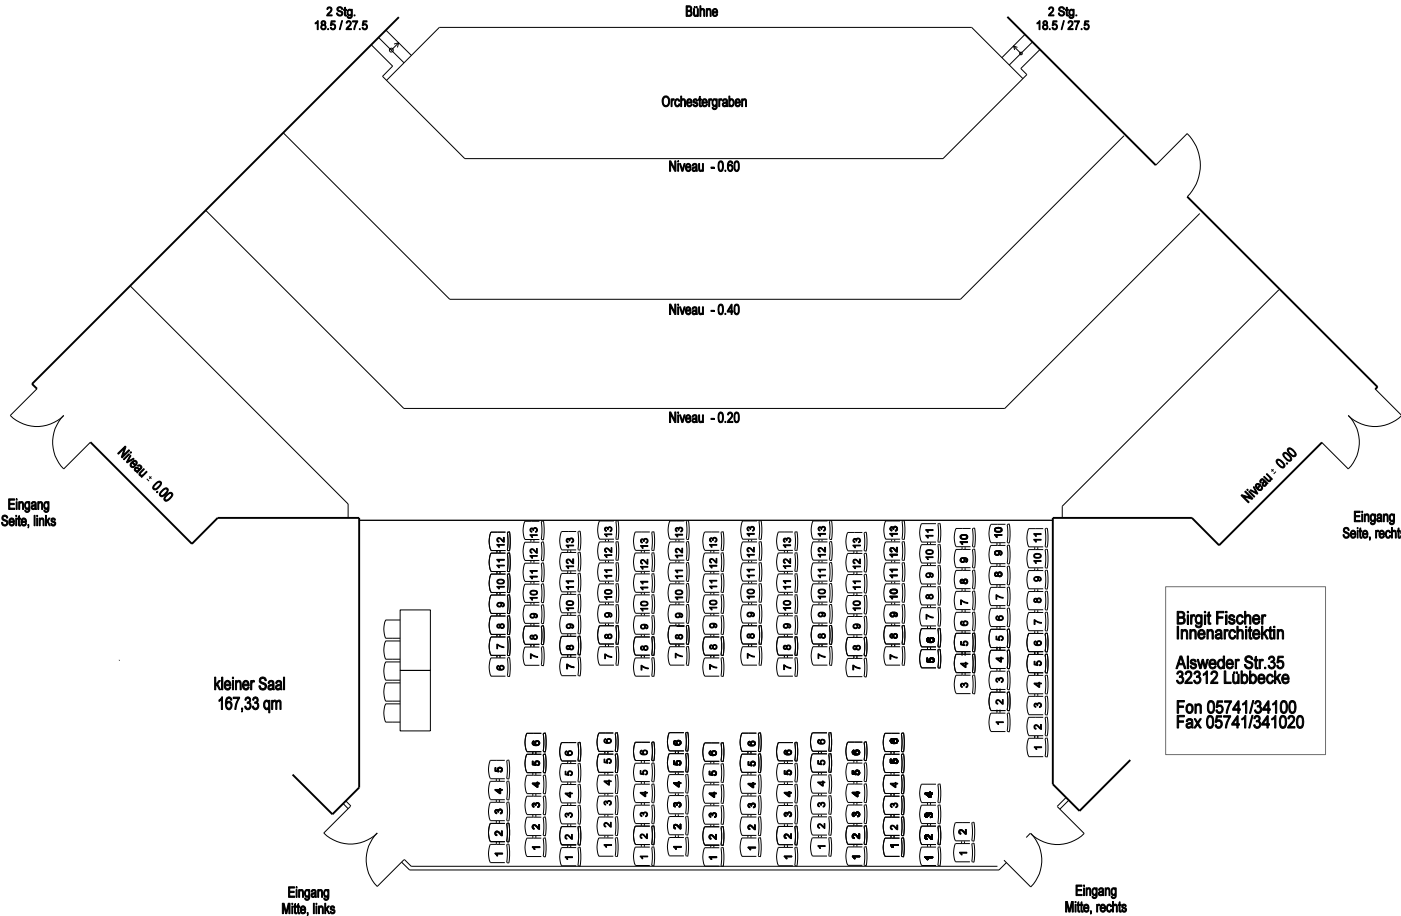

Kleiner Saal 167 qm

Birgit Fischer
 Innenarchitektin
 Alsweder Str.35
 32312 Lüneburg
 Fon 05741/34100
 Fax 05741/341020