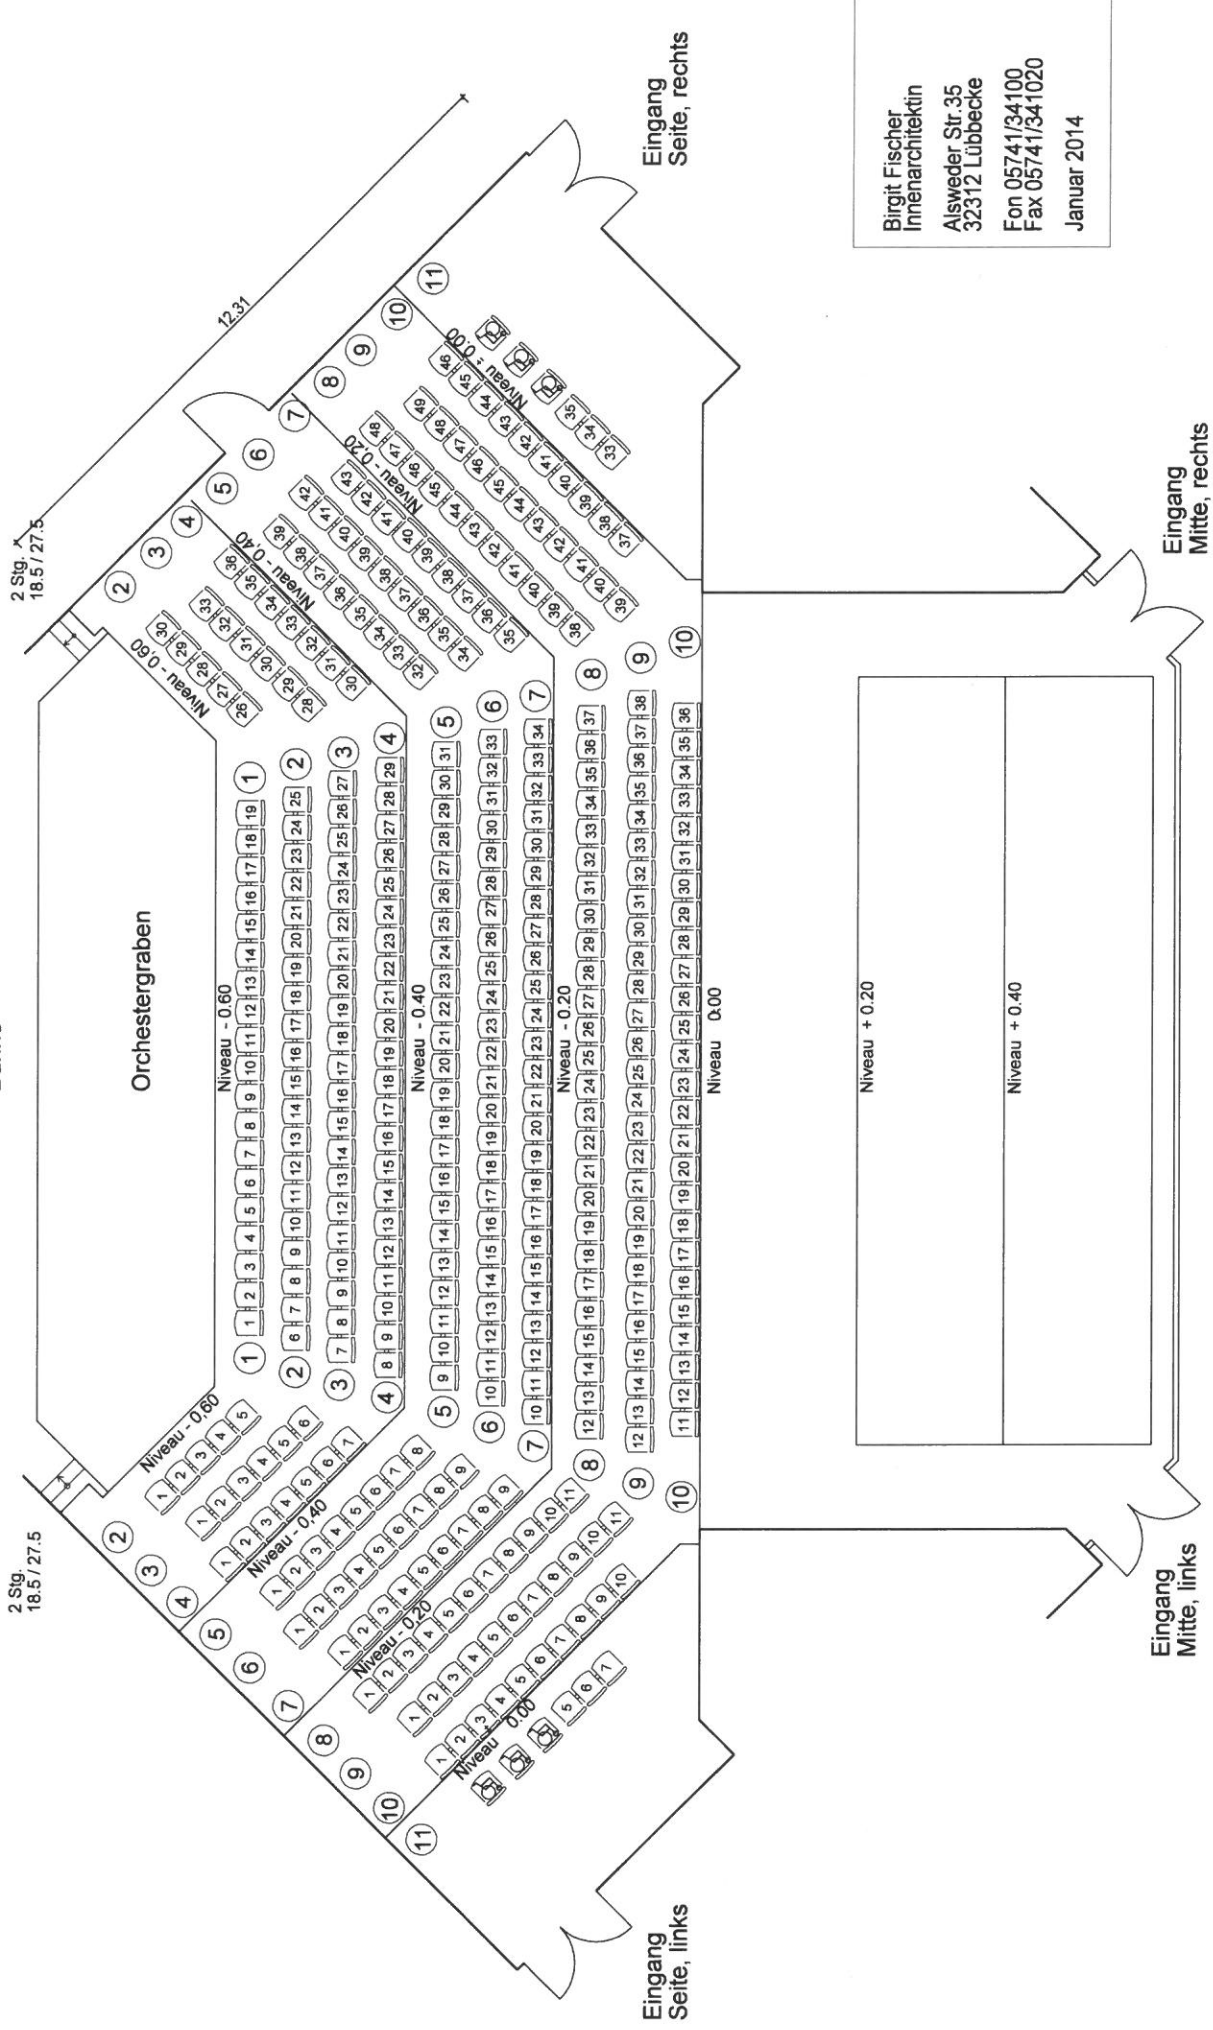

Grosser Saal 359 qm

Bühne

Birgit Fischer
Innenarchitektin
Alsweder Str. 35
32312 Lübbecke
Fon 05741/34100
Fax 05741/341020
Januar 2014