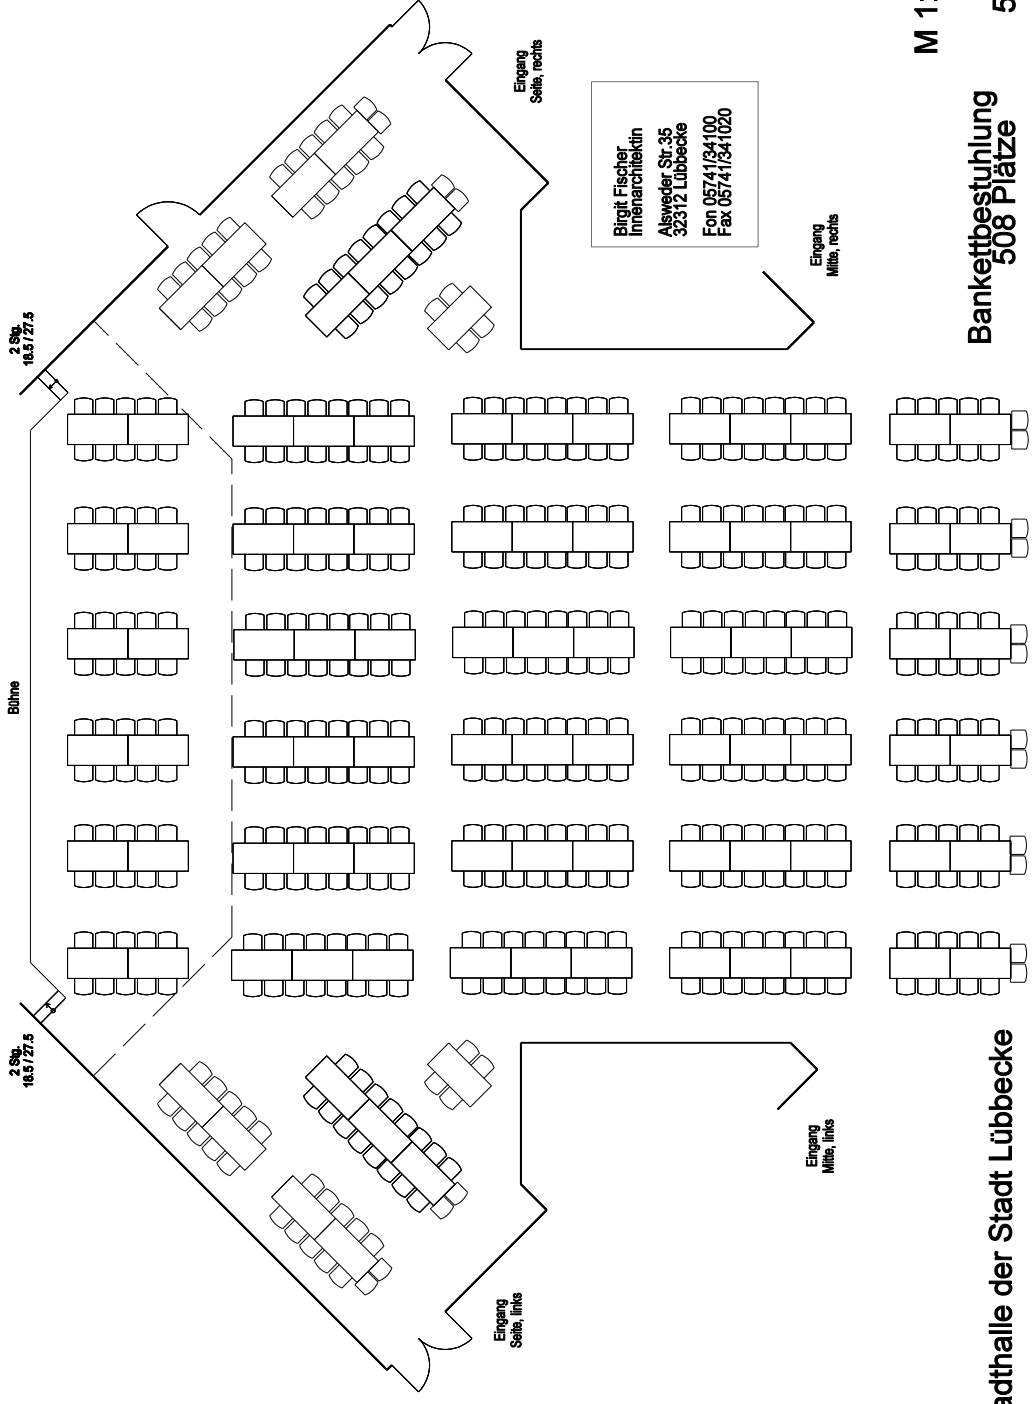

# Grosser Saal und kleiner Saal 526 qm

Stadthalle der Stadt Lübbecke

M 1:200

Bankettbestuhlung  
508 Plätze

5.5