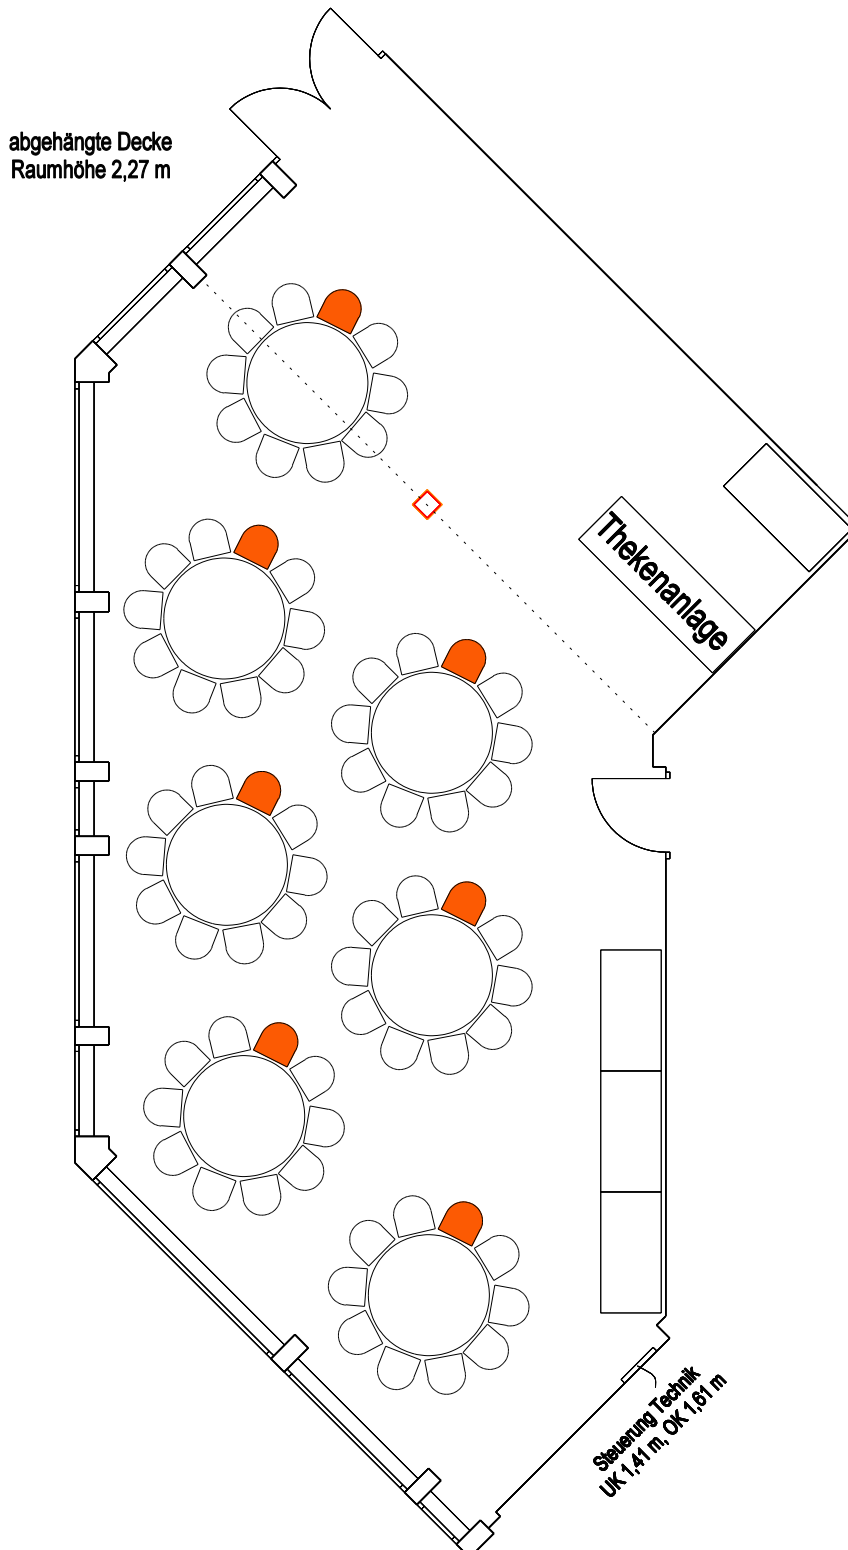

Jugendraum 123 qm

Birgit Fischer
Innenarchitektin

Alsweder Str.35
32312 Lübbecke

Fon 05741/34100
Fax 05741/341020

70 Plätze Bankettbestuhlung

Jugendbereich

Raumhöhe 2,405