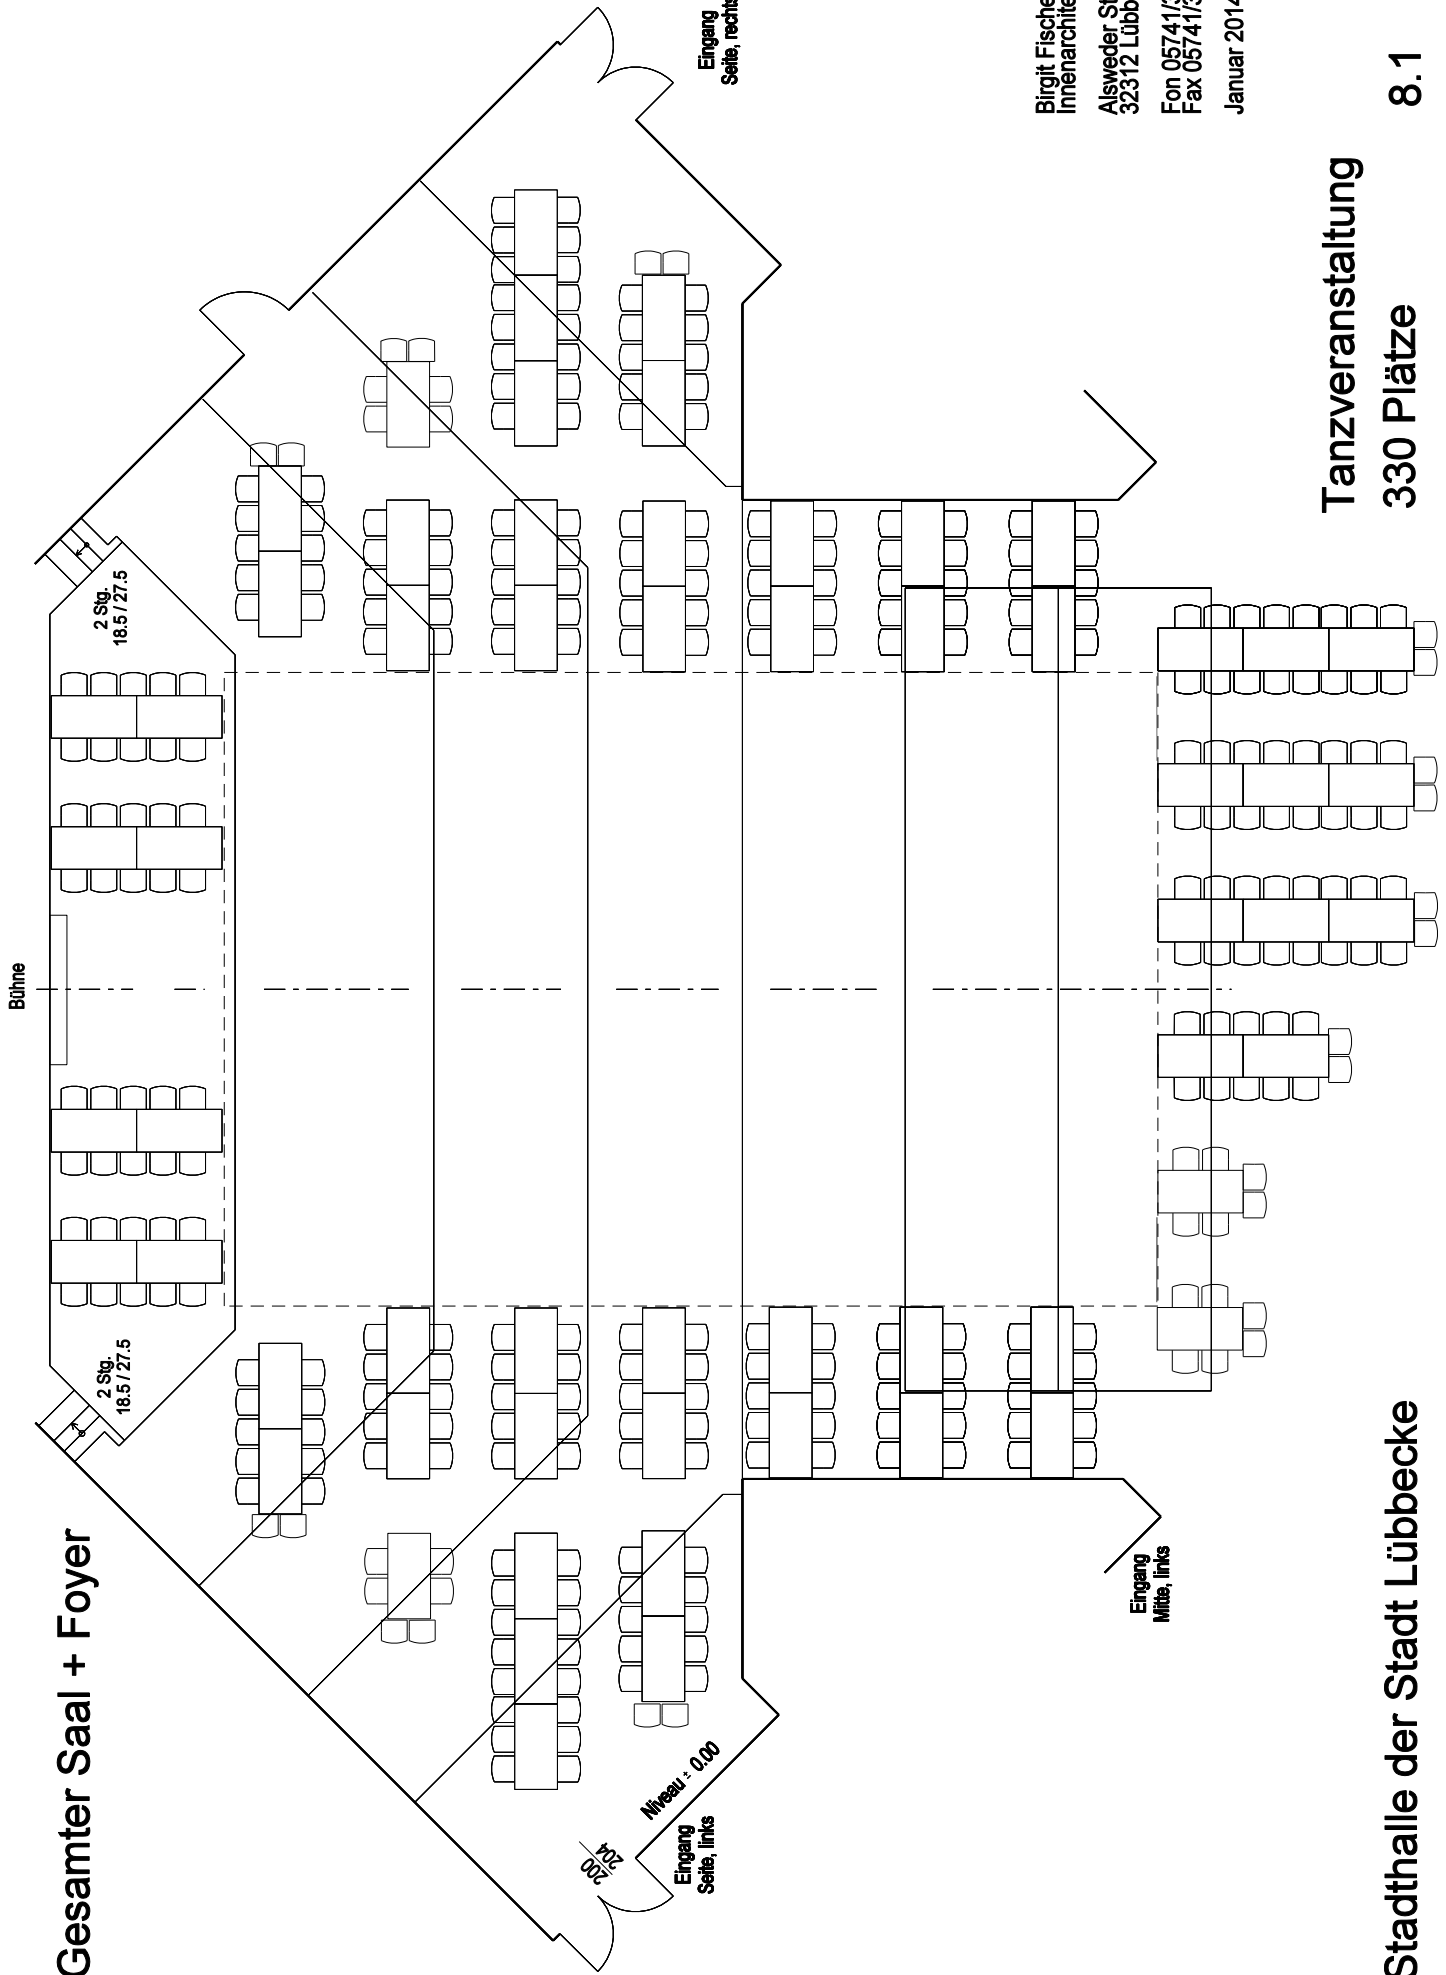

# Gesamter Saal + Foyer

Brigit Fischer  
Innenarchitektin  
Alsweder Str 35  
32312 Lübbecke  
Fon 05741/34100  
Fax 05741/341020  
Januar 2014

Tanzveranstaltung  
330 Plätze

Stadthalle der Stadt Lübbecke