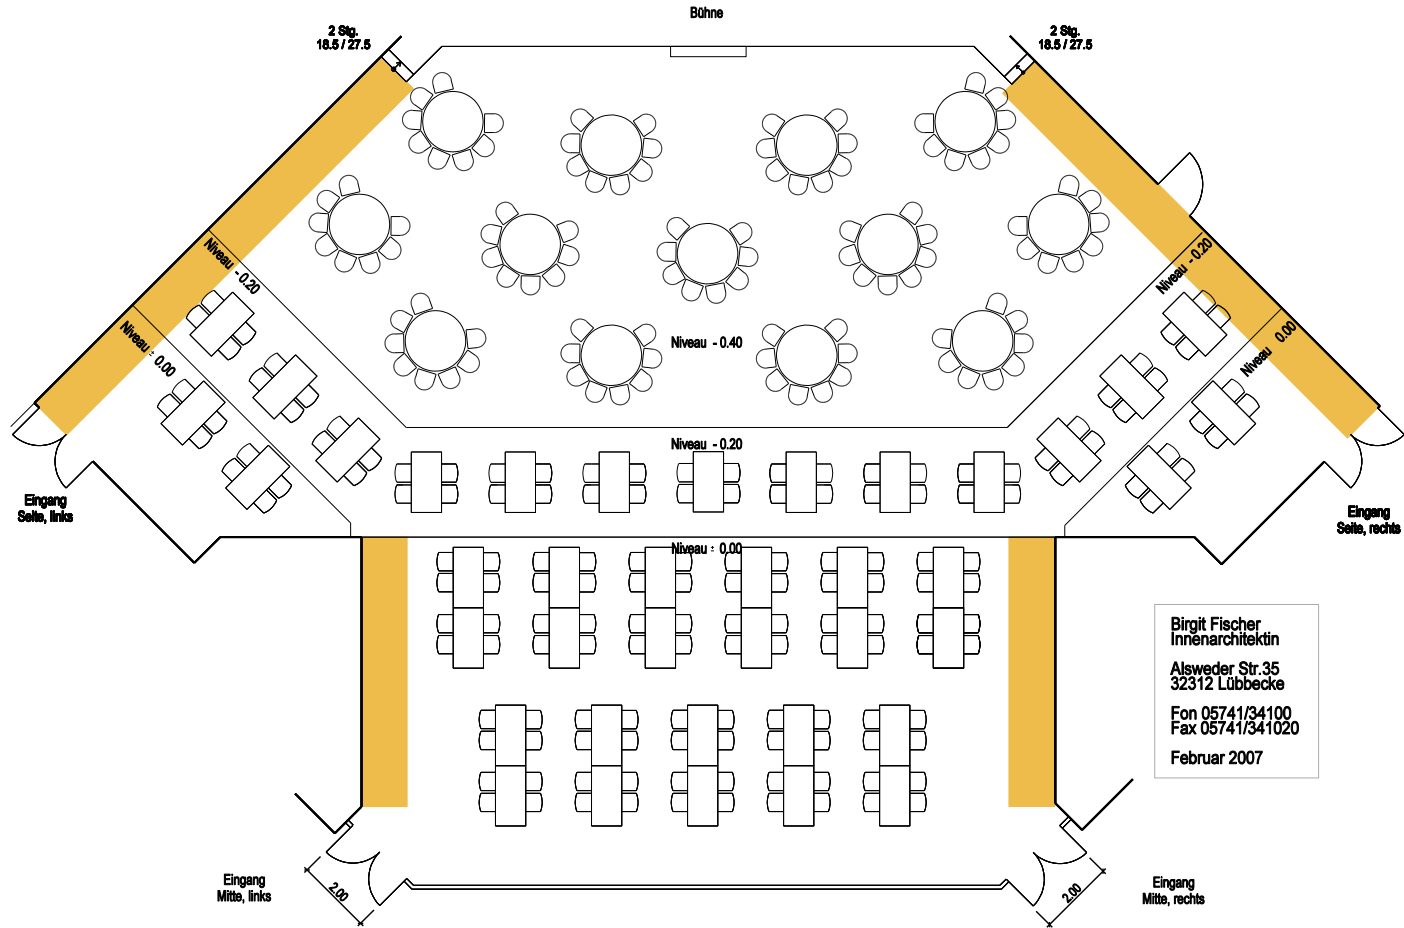

Grosser Saal und kleiner Saal 526 qm

Birgit Fischer
Innenarchitektin
Alsweder Str. 35
32312 Lübbecke
Fon 05741/34100
Fax 05741/341020
Februar 2007