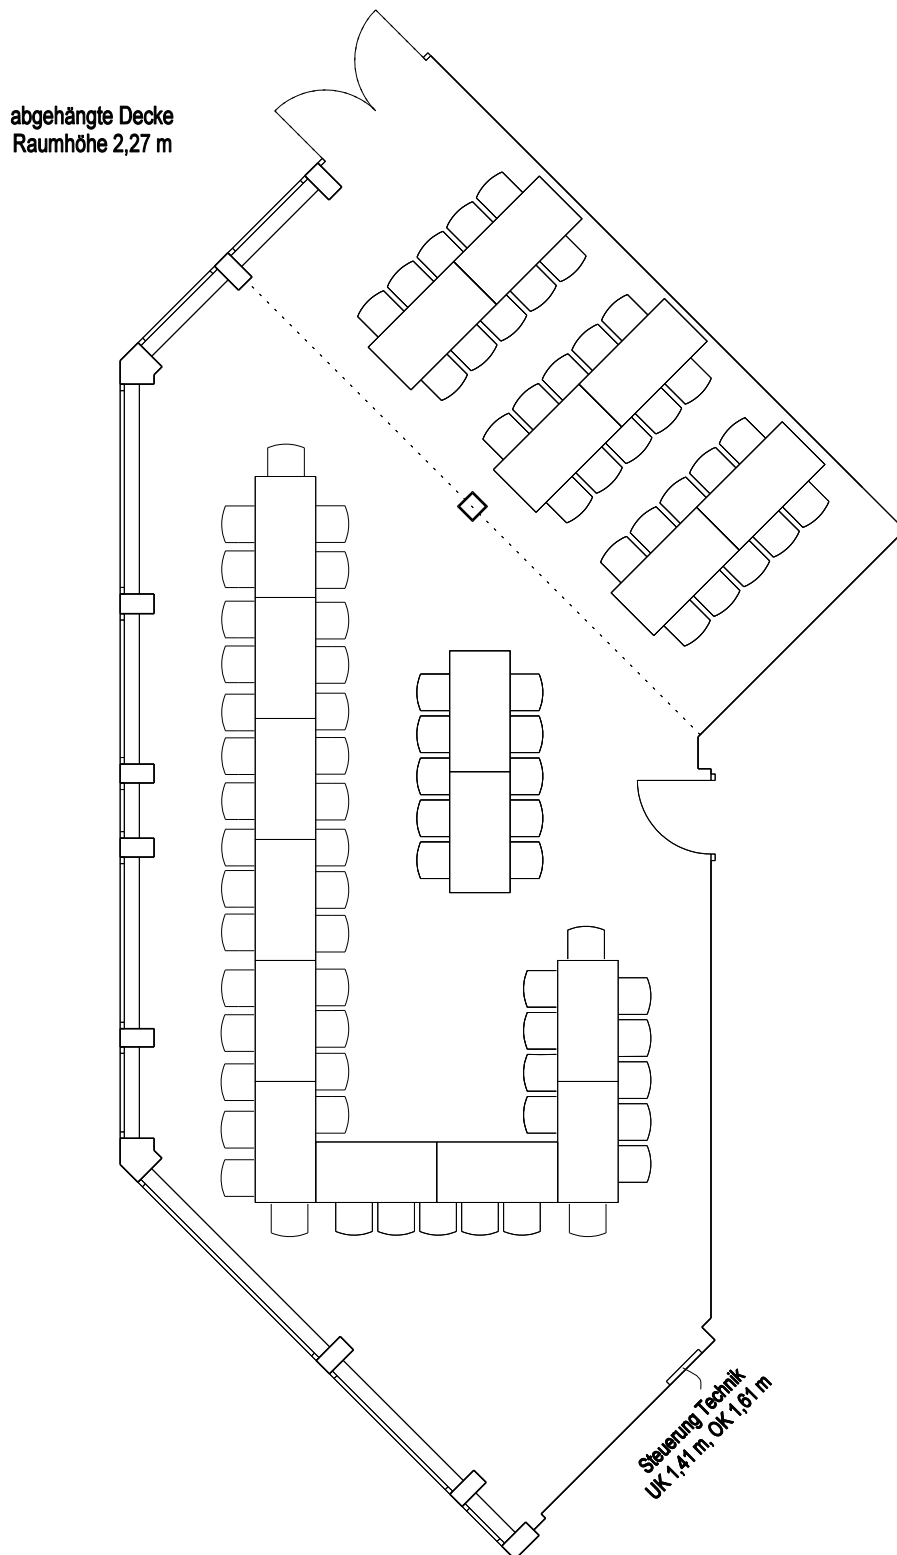

# Jugendraum 123 qm

Birgit Fischer  
Innenarchitektin

Alsweder Str.35  
32312 Lübbecke

Fon 05741/34100  
Fax 05741/341020

87 Plätze Bankettbestuhlung

Jugendbereich

Raumhöhe 2,405